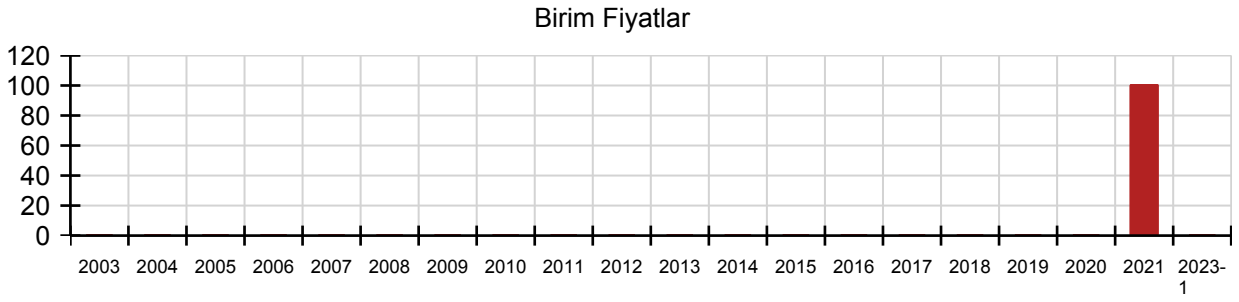

TCDD-SİN-8255 Pozuna ait Birim Fiyat, Analiz ve Yapım Şartları

Birim Fiyatları Grafiđi

Yapım Şartları

Oska Yazılım'dan alınmıştır.