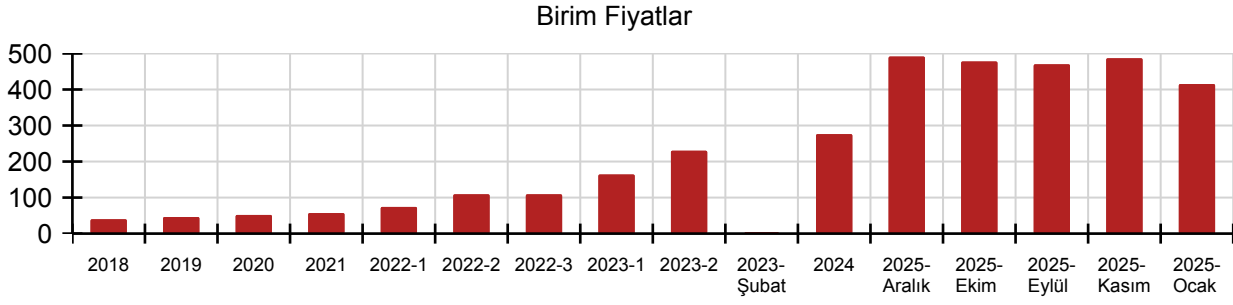

10.240.2921 Pozuna ait Birim Fiyat, Analiz ve Yapım Şartları

Birim Fiyatları Grafiđi

Yapım Şartları

Oska Yazılım'dan alınmıştır.