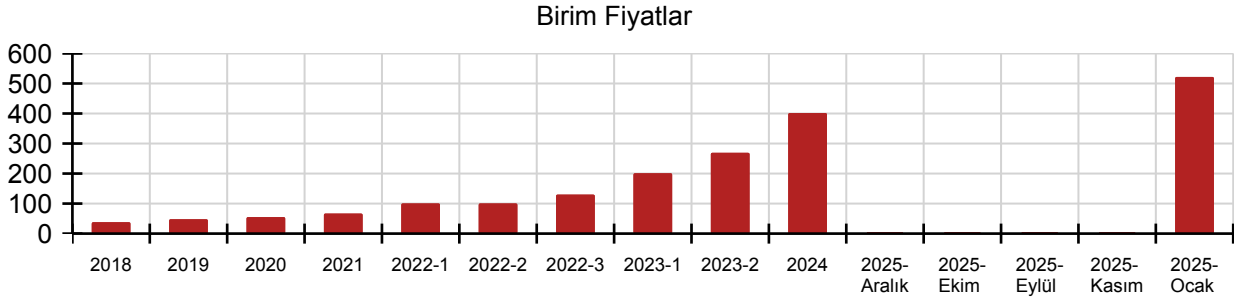

1002.08 Pozuna ait Birim Fiyat, Analiz ve Yapım Şartları

Poz No 1002.08

Tanımı 200 metreden fazla mesafede enso v.b. tipli kaplı fidanların dağıtımı

Birimi BinA

Kurum Orman ve Su İşleri Bakanlığı

Fasikül

Birim Fiyatları

Yıl	Birim Fiyatı	Montaj Fiyatı	Demontaj Fiyatı
2025-Aralık	0.00	0.00	0.00
2025-Kasım	0.00	0.00	0.00
2025-Ekim	0.00	0.00	0.00
2025-Eylül	0.00	0.00	0.00
2025-Ocak	521.81	0.00	0.00
2024	401.39	0.00	0.00
2023-2	269.19	0.00	0.00
2023-1	200.89	0.00	0.00
2022-3	129.89	0.00	0.00
2022-2	100.44	0.00	0.00
2022-1	100.44	0.00	0.00
2021	66.74	0.00	0.00
2020	54.89	0.00	0.00
2019	47.72	0.00	0.00
2018	37.87	0.00	0.00

Oska Yazılım'dan alınmıştır.

1002.08 Pozuna ait Birim Fiyat, Analiz ve Yapım Şartları

Birim Fiyatları Grafiđi

Yapım Şartları

Oska Yazılım'dan alınmıştır.