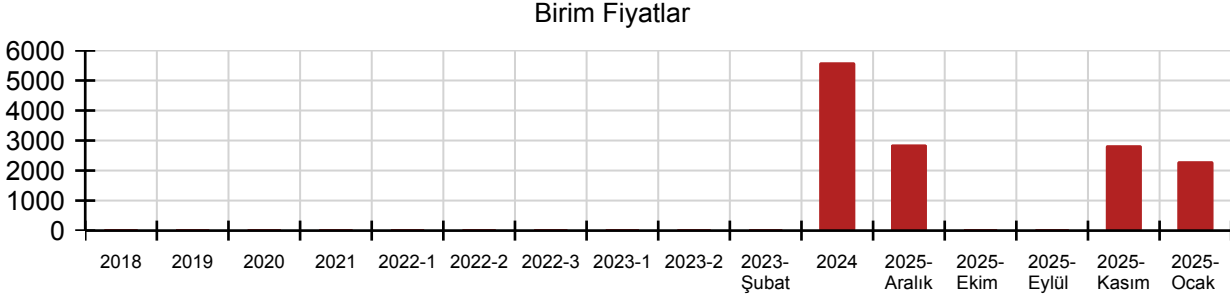

KTB.61.8007 Pozuna ait Birim Fiyat, Analiz ve Yapım Şartları

Birim Fiyatları Grafiği

Yapım Şartları

1-5 W arası Vitrin içi sabit mini ray spot, Alüminyum Eloksal kaplama, 6013 Alüminyum Soğutucu gövde, Dimlenebilir, Işık açısı ayarlanabilir, Işık kaynağı: Cree Xlamp power led, Led ömrü: 50.000 saat, 12-48 V Ray sistemi ile çalışan zoom ayarlı optik, 12-48V Slim ince ray sistem, Difüzör: 8°-90° Sabit Lens seçeneği, 360° dönebilen kasa yapısı, 140-550 lümen arası, Işık rengi 2700K / 3000K / 4000K / 5000 K/6000 K,, CRI en az >90, ebatları: 20mm – 60mm arasında farklı ölçülerde olabilir. Yanmaz kablo -40°C to +105°C(3000hrs) IES test raporlu TSE, CE Belgesine sahip olmalıdır.

Not: Vitrin içi mini ray ve sürücüsü fiyatına dahildir. Kasa rengi, Işık açısı ve rengi yapı denetim elemanı tarafından belirlenecek olup, Vitrin içi aydınlatma elemanı özel teknik şartnamesinde belirtilen hususlar kapsamında her türlü nakliyesi, zayıtı, alet edevat, işçilik, montajı ve yüklenici karı dahil TL fiyatıdır.

Oska Yazılım'dan alınmıştır.