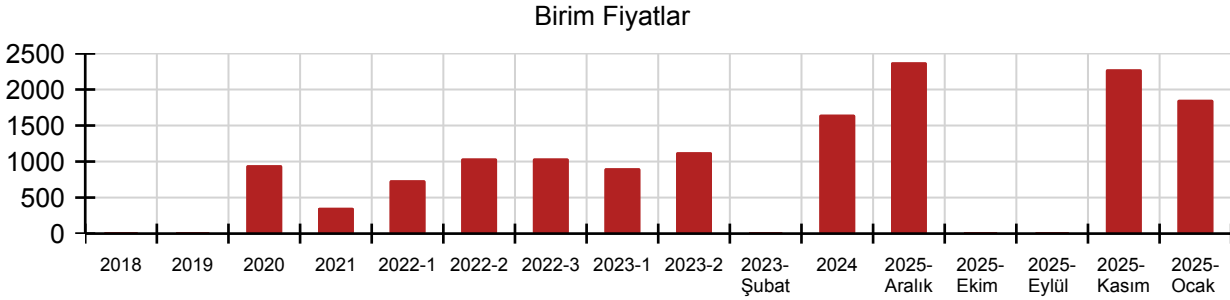

KTB.95.3004 Pozuna ait Birim Fiyat, Analiz ve Yapım Şartları

Birim Fiyatları Grafiği

Yapım Şartları

Çalışma Frekansı:22 KHZ

Çalışma Voltajı: 9 V,

Boyutlar: 410mm,85 mm,45mm,409 gr,

Metal tespitinde alarm ile uyarı verebilir, Sesli, ışıklı ve titreşimli Uyarı, Düşük bataryada sesli ve ışıklı uyarı,

Hassasiyet ayarı yapabilmek

Pili çıkarmadan şarj edebilmek,

Tüm metalleri tespit etme özelliği.

Dayanıklı dış yüzey, Açma - kapama düğmesi, Titreşim butonu, Tek tuş ile yoğun metal tespiti, Metal yoğunluğuna göre hassasiyet ayarı.

Yüksek hassasiyet. (38 kalibre silah vb. 20cm / bıçak - kesici alet vb. 15cm / Jilet vb. 5-10cm...)

Düşük pil uyarısı

Sesli - ışıklı ve titreşimli uyarı seçenekleri

Yeşil - kırmızı LED göstergesi

Şarjlı pil seçeneği sayesinde adaptörle şarj edebilmek,

Uyarı: Sesli - Işıklı - Titreşimli.(1 adet şarj adaptörü ve 1 adet şarj pili dahil)

Her türlü genel gider ve yüklenici karı dahil çalışır halde teslimi fiyata dahildir.

Oska Yazılım'dan alınmıştır.