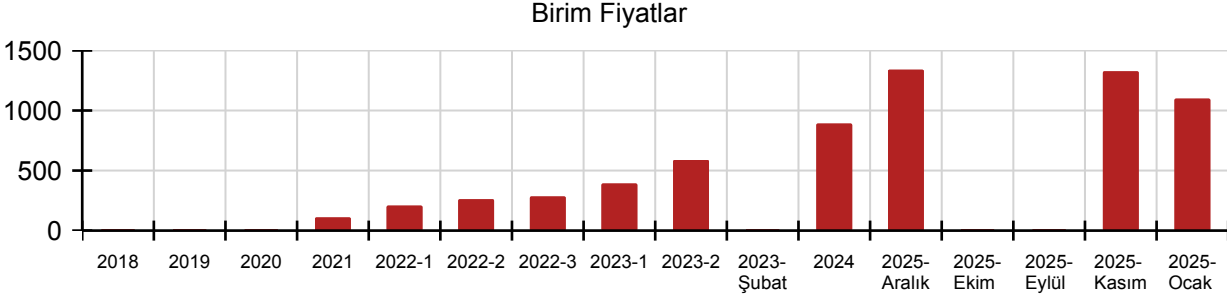

KTB.22.1002 Pozuna ait Birim Fiyat, Analiz ve Yapım Şartları

Birim Fiyatları Grafiđi

Yapım Şartları

Kurumu: Kùltür ve Turizm Bakanlıđı

Teknik Tanımı: İdare malı ahşap traverslerin idarece verilecek detay projesine göre seçilmesi, demir aksamının ayrılması ve kesilerek kullanılabilir hale getirilmesi, rulo sac ile başlıklarının kasnak yapılarak çivi ile sabitlenmesi, küçük demir parçaları ile birleştirilerek döşeme yapılması için gerekli bütün malzeme ve zayıfatı, inşaat yerindeki yükleme, yatay ve düşey taşıma, boşaltma, işçilik giderleri ile yüklenici karı ve genel giderler dahil 1 m2 fiyatı ...TL. dir.

ÖLÇÜ: Döşeme kaplaması metrekare olarak ölçülür.

NOT : İdare malı traverslerin şantiyeye nakli ayrıca ahşap nakli pozundan ödenir.

Oska Yazılım'dan alınmıştır.