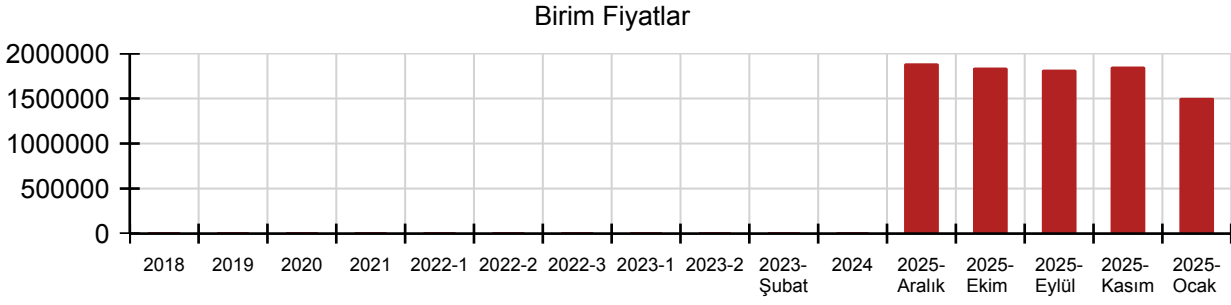

04.KTB.9105 Pozuna ait Birim Fiyat, Analiz ve Yapım Şartları

Birim Fiyatları Grafiđi

Yapım Şartları

Oska Yazılım'dan alınmıştır.