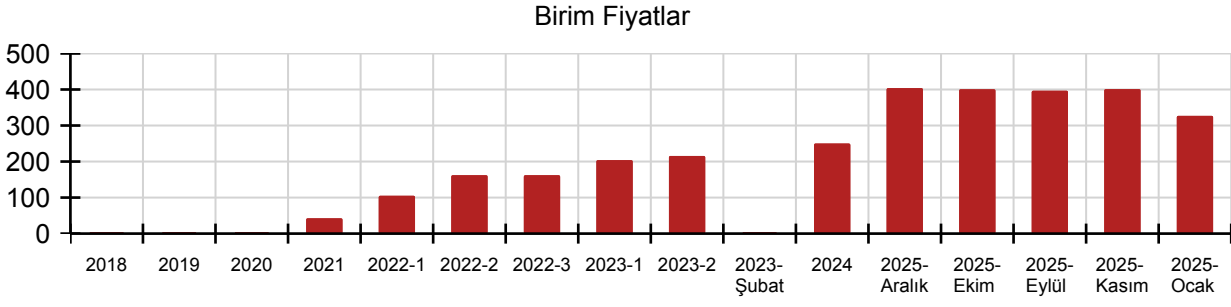

04.KTB.0036 Pozuna ait Birim Fiyat, Analiz ve Yapım Şartları

Birim Fiyatları Grafiđi

Yapım Şartları

Oska Yazılım'dan alınmıştır.