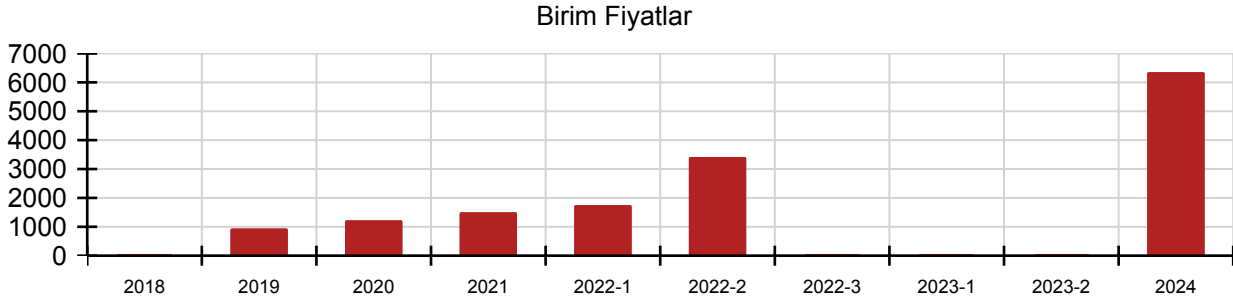

PTT-ÖZEL.169 Pozuna ait Birim Fiyat, Analiz ve Yapım Şartları

Birim Fiyatları Grafiği

Yapım Şartları

Oska Yazılım'dan alınmıştır.