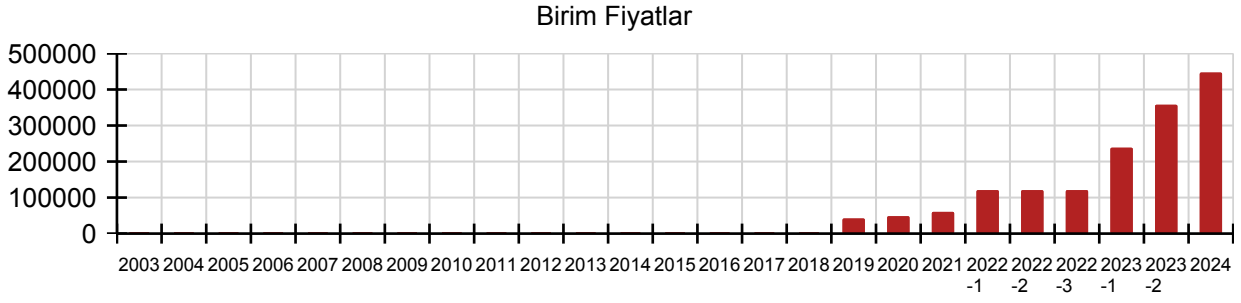

40.150.1158 Pozuna ait Birim Fiyat, Analiz ve Yapım Şartları

Birim Fiyatları Grafiđi

Yapım Şartları

Oska Yazılım'dan alınmıştır.