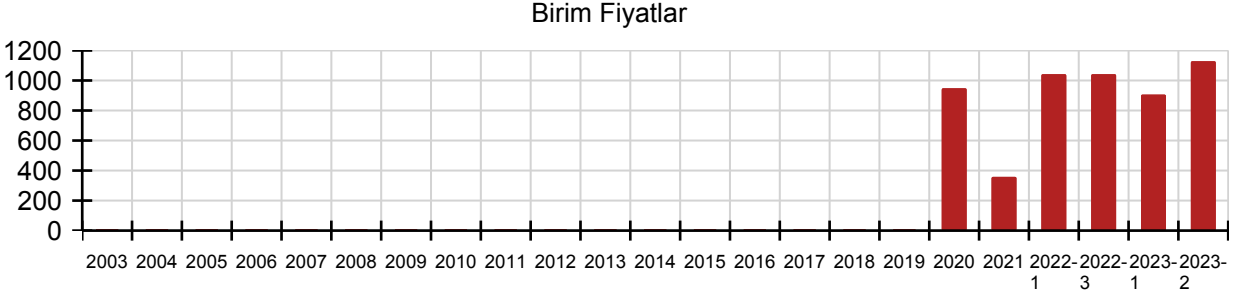

KTB.95.3004 Pozuna ait Birim Fiyat, Analiz ve Yapım Şartları

Birim Fiyatları Grafiği

Yapım Şartları

Çalışma Frekansı:22 KHZ

Çalışma Voltajı: 9 V,

Boyutlar: 410mm,85 mm,45mm,409 gr,

Metal tespitinde alarm ile uyarı verebilir, Sesli, ışıklı ve titreşimli Uyarı, Düşük bataryada sesli ve ışıklı uyarı,

Hassasiyet ayarı yapabilme

Pili çıkarmadan şarj edebilme,

Tüm metalleri tespit etme özelliği.

Dayanıklı dış yüzey, Açma - kapama düğmesi, Titreşim butonu, Tek tuş ile yoğun metal tespiti, Metal yoğunluğuna göre hassasiyet ayarı.

Yüksek hassasiyet. (38 kalibre silah vb. 20cm / bıçak - kesici alet vb. 15cm / Jilet vb. 5-10cm...)

Düşük pil uyarısı

Sesli - ışıklı ve titreşimli uyarı seçenekleri

Yeşil - kırmızı LED göstergesi

Şarjlı pil seçeneği sayesinde adaptörle şarj edebilme,

Uyarı: Sesli - Işıklı - Titreşimli.(1 adet şarj adaptörü ve 1 adet şarj pili dahil)
genel gider ve yüklenici karı dahil çalışır halde teslimi fiyata dahildir.

Her türlü

Oska Yazılım'dan alınmıştır.