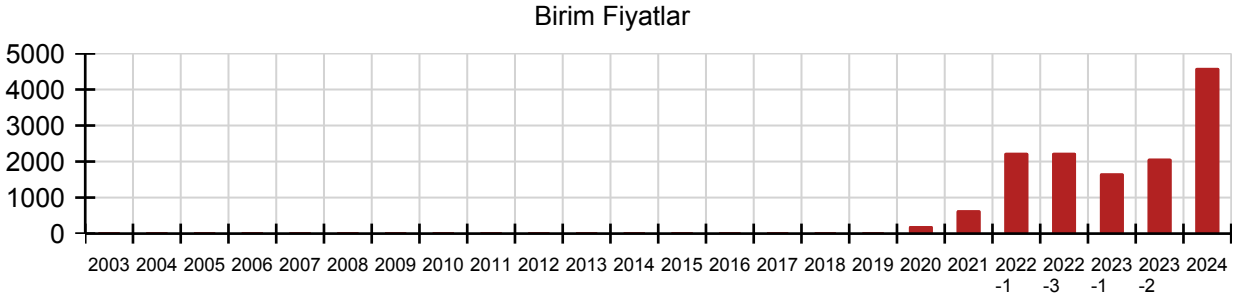

KTB.95.1008 Pozuna ait Birim Fiyat, Analiz ve Yapım Şartları

Birim Fiyatları Grafiđi

Yapım Şartları

Alarm kontrol paneli ile uyumlu Alfanümerik LCD ekranlı tuş takımı olacaktır.
Ana paneldeki zone / bölge sayısı ile aynı olacak ve Soygun paneli ile uyumlu bilgi alış verişi konusunda her türlü iletişimi sağlayacaktır. Standartlara uygun olacaktır. Her türlü malzeme, işçilik, yatay-düşey taşıma, nakliye, alet-edevat, genel gider ve yüklenici karı dahil fiyata dahildir.