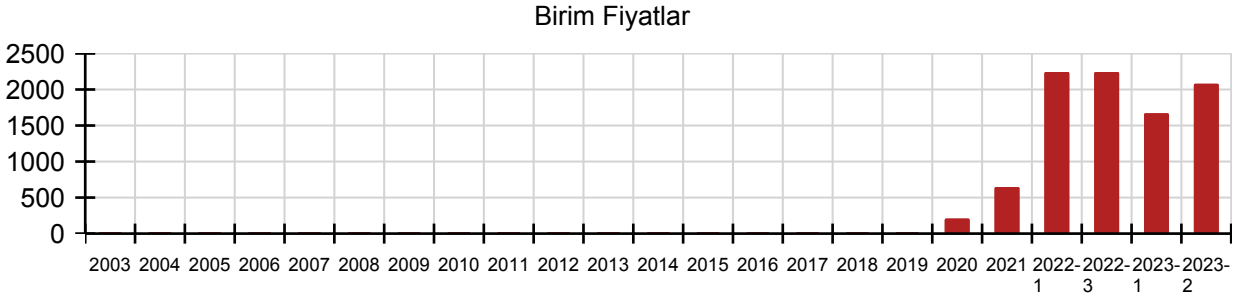

KTB.95.1008 Pozuna ait Birim Fiyat, Analiz ve Yapım Şartları

Birim Fiyatları Grafiđi

Yapım Şartları

Alarm kontrol paneli ile uyumlu Alfanümerik LCD ekranlı tuş takımı olacaktır.
Ana paneldeki zone / bölge sayısı ile aynı olacak ve Soygun paneli ile uyumlu bilgi alış verişi konusunda her türlü iletişimi sağlayacaktır. Standartlara uygun olacaktır. Her türlü malzeme, işçilik, yatay-düşey taşıma, nakliye, alet-edevat, genel gider ve yüklenici karı dahil fiyata dahildir.