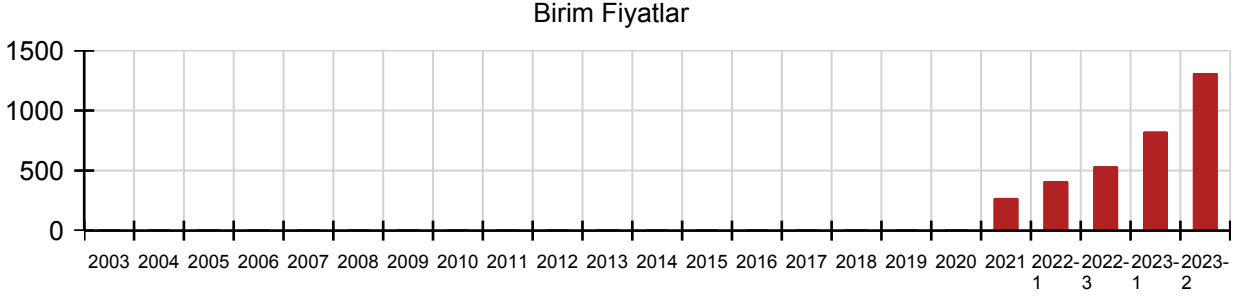

KTB.40.6007 Pozuna ait Birim Fiyat, Analiz ve Yapım Şartları

Birim Fiyatları Grafiđi

Yapım Şartları

Kurumu: Kùltür ve Turizm Bakanlıđı

Teknik Tanfı:

Onaylı projesine ve/veya yapı denetim görevlilerinin direktifine uygun olarak yapı çatısında, kubbesinde, cephesinde ve döşemelerinde oluşmuş yapıya zarar veren 16-20 cm arası (20 cm dahil) arasındaki odunsu bitkilerin temizlenmesi amacıyla orijinal yapı malzemesine zarar verilmeden tüm yüzeylerdeki zararlı ağaçların çok itinalı bir şekilde kesilmesi köklerinin çıkarılması, çıkarılan odunsu bitki atıklarının şantiye sahası dışına taşınması için her türlü işçilik, malzeme, işyerindeki yatay-düşey taşıma, alet-edevat, nakliye, yüklenici karı ve genel giderler dahil Adet fiyatı .....TL. dir.

ÖLÇÜ: Uygulama adet olarak ölçülecektir.

NOT: Odunsu bitki temizliđi adet bazında olduğundan uygulama öncesi ve sonrası tutanak ile tespit edilir.

Oska Yazılım'dan alınmıştır.