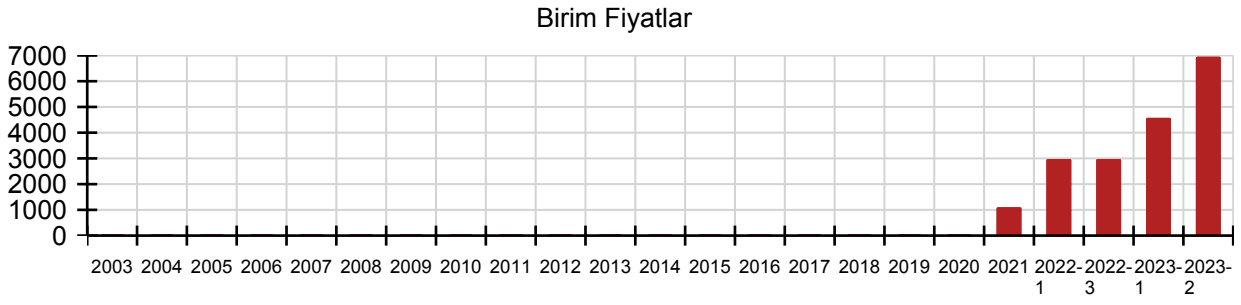

04.KTB.1024 Pozuna ait Birim Fiyat, Analiz ve Yapım Şartları

Birim Fiyatları Grafiđi

Yapım Şartları

Oska Yazılım'dan alınmıştır.