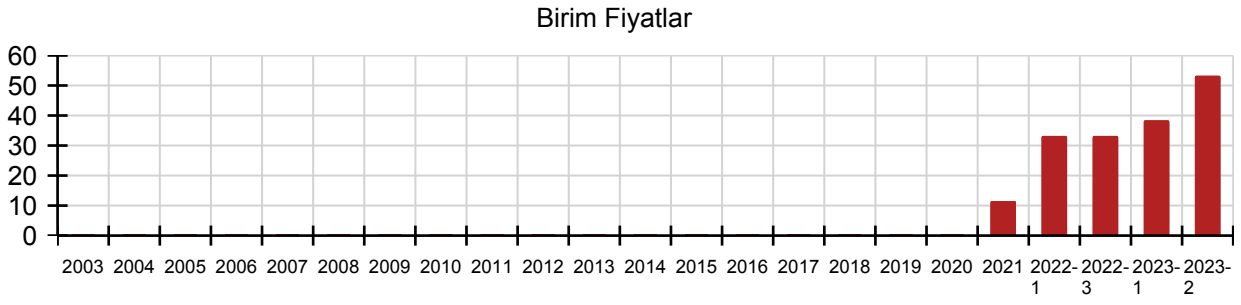

## 04.KTB.0114 Pozuna ait Birim Fiyat, Analiz ve Yapım Şartları

**Poz No** 04.KTB.0114

**Tanımı** Bazalt Çubuk (Bütün Çaplarda)

**Birimi** mmxm

**Kurum** Kültür Bakanlığı

**Fasikül**

### Birim Fiyatları

Yıl	Birim Fiyatı	Montaj Fiyatı	Demontaj Fiyatı
2006	0,00	0,00	0,00
2005	0,00	0,00	0,00
2007	0,00	0,00	0,00
2008	0,00	0,00	0,00
2010	0,00	0,00	0,00
2015	0,00	0,00	0,00
2012	0,00	0,00	0,00
2014	0,00	0,00	0,00
2018	0,00	0,00	0,00
2016	0,00	0,00	0,00
2017	0,00	0,00	0,00
2021	11,50	0,00	0,00
2013	0,00	0,00	0,00
2011	0,00	0,00	0,00
2004	0,00	0,00	0,00
2003	0,00	0,00	0,00
2022-3	33,20	0,00	0,00
2009	0,00	0,00	0,00
2023-1	38,40	0,00	0,00
2022-1	33,20	0,00	0,00
2019	0,00	0,00	0,00
2020	0,00	0,00	0,00
2023-2	53,25	0,00	0,00