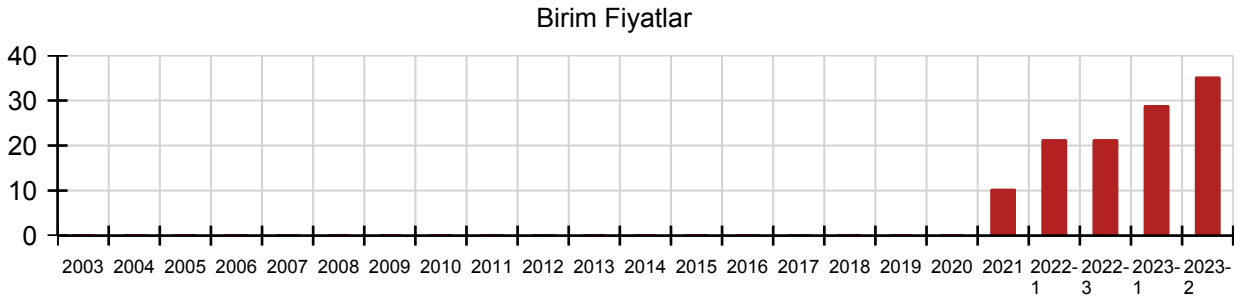

04.KTB.0113 Pozuna ait Birim Fiyat, Analiz ve Yapım Şartları

Birim Fiyatları Grafiđi

Yapım Şartları

Oska Yazılım'dan alınmıştır.