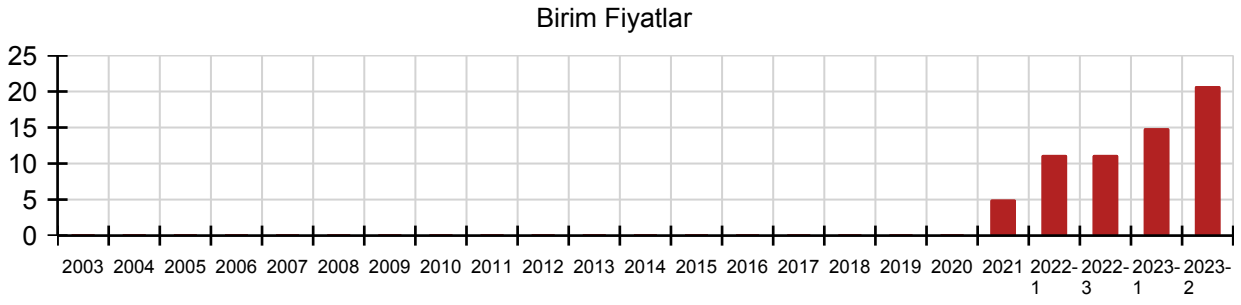

04.KTB.0112 Pozuna ait Birim Fiyat, Analiz ve Yapım Şartları

Birim Fiyatları Grafiđi

Yapım Şartları

Oska Yazılım'dan alınmıştır.