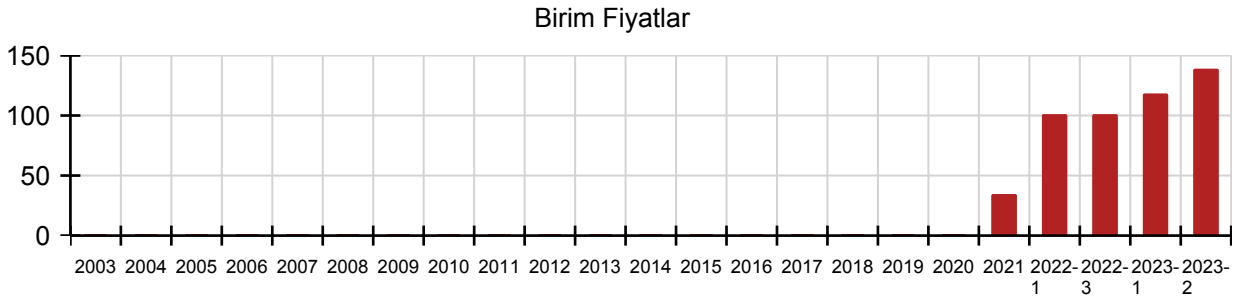

04.KTB.0035 Pozuna ait Birim Fiyat, Analiz ve Yapım Şartları

Birim Fiyatları Grafiđi

Yapım Şartları

Oska Yazılım'dan alınmıştır.