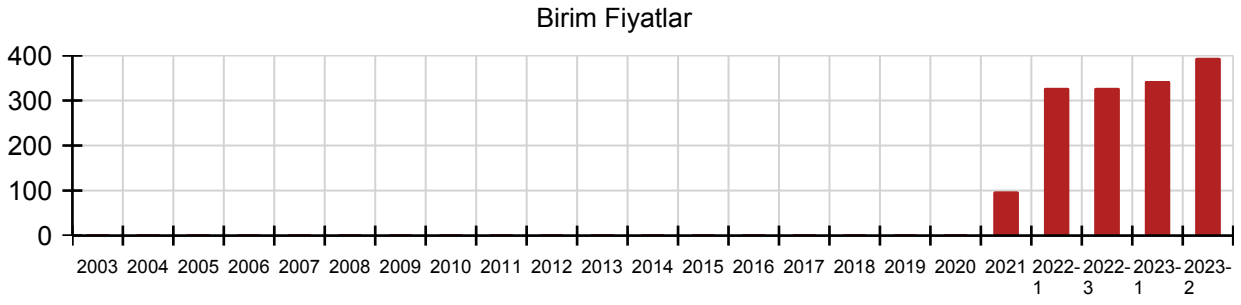

04.KTB.0025 Pozuna ait Birim Fiyat, Analiz ve Yapım Şartları

Birim Fiyatları Grafiđi

Yapım Şartları

Oska Yazılım'dan alınmıştır.