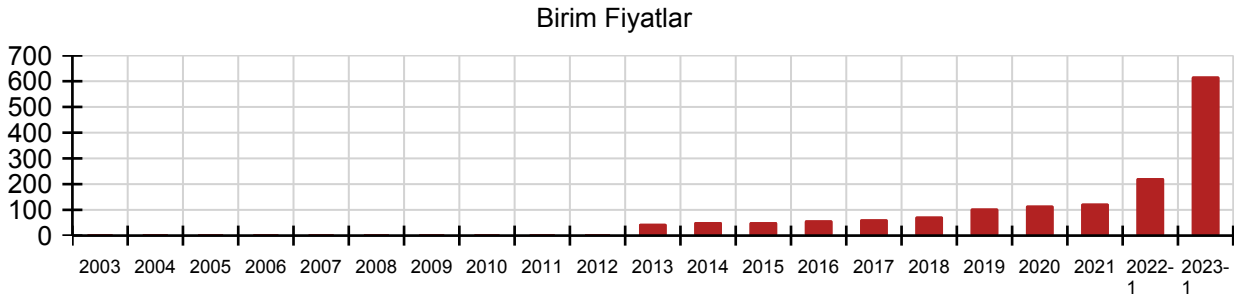

13.4-002 Pozuna ait Birim Fiyat, Analiz ve Yapım Şartları

Birim Fiyatları Grafiđi

Yapım Şartları

Oska Yazılım'dan alınmıştır.