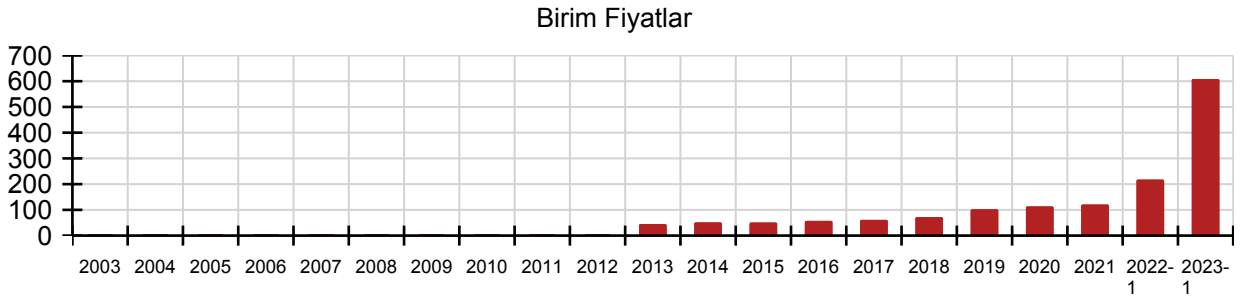

13.4-002 Pozuna ait Birim Fiyat, Analiz ve Yapım Şartları

Birim Fiyatları Grafiđi

Yapım Şartları

Oska Yazılım'dan alınmıştır.