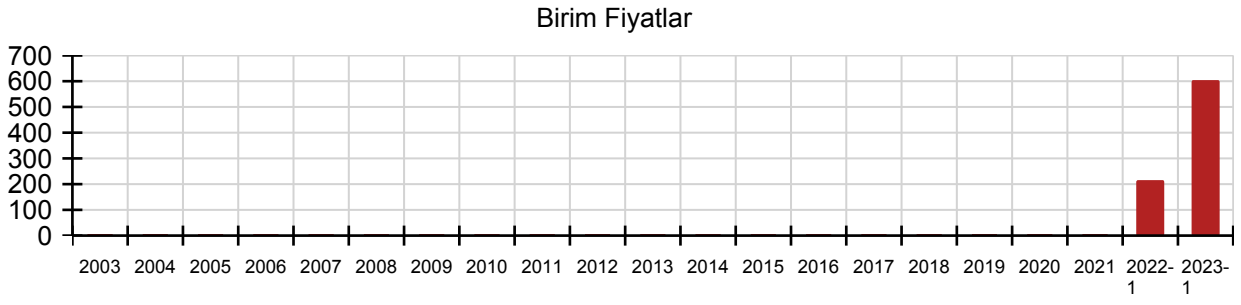

13.4-002 Pozuna ait Birim Fiyat, Analiz ve Yapım Şartları

Birim Fiyatları Grafiđi

Yapım Şartları

Oska Yazılım'dan alınmıştır.