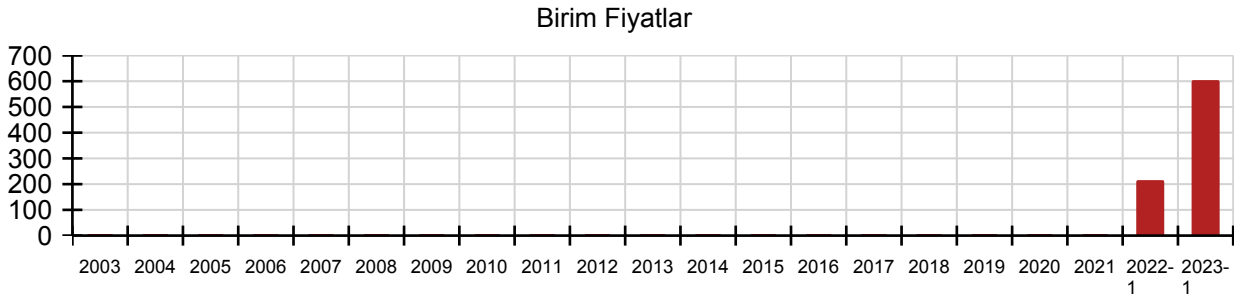

13.4-001 Pozuna ait Birim Fiyat, Analiz ve Yapım Şartları

Birim Fiyatları Grafiđi

Yapım Şartları

Oska Yazılım'dan alınmıştır.