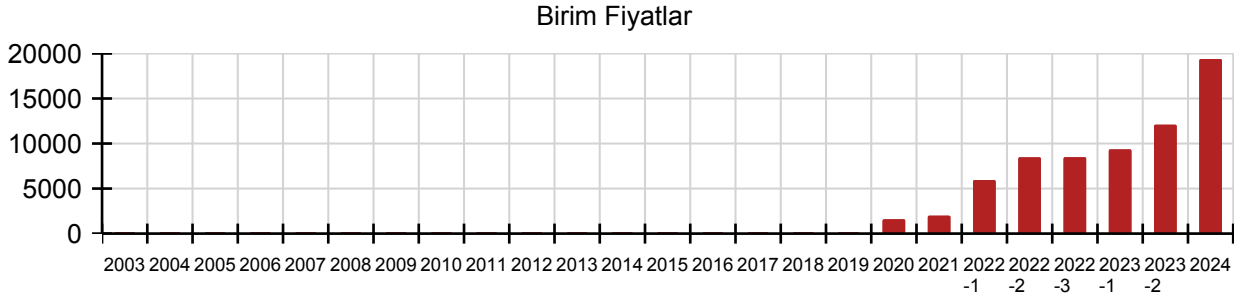

35.445.1700 Pozuna ait Birim Fiyat, Analiz ve Yapım Şartları

Birim Fiyatları Grafiđi

Yapım Şartları

Kontrol Klavyesi (Ölçü: Adet)

Kontrol klavyesi, RJ-45, RS-232 ve RS-485 bağlantı noktaları bulunmalıdır. Kontrol klavyesi, direkt ve network ağ modu olarak çalıştırılabilir. Kontrol klavyesi, network ağ modunda 1 adet RJ 45 bağlantı noktası sağlamalı, NVR ve IP PTZ kameralar için IP adres bilgisi, port bilgisi ve protokol bilgisi sağlayabilir. Kontrol klavyesine bütünleşik LCD ekran olmalıdır. Kontrol klavyesi ile kameraya pan, tilt ve zoom hareketleri yaptırılabilir.