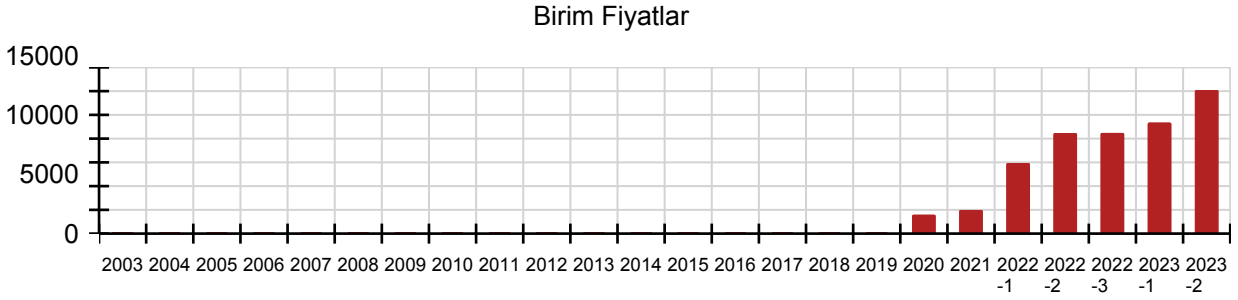

35.445.1700 Pozuna ait Birim Fiyat, Analiz ve Yapım Şartları

Birim Fiyatları Grafiđi

Yapım Şartları

Kontrol Klavyesi (Ölçü: Adet)

Kontrol klavyesi, RJ-45, RS-232 ve RS-485 bağlantı noktaları bulunmalıdır. Kontrol klavyesi, direkt ve network ağ modu olarak çalıştırılabilir. Kontrol klavyesi, network ağ modunda 1 adet RJ 45 bağlantı noktası sağlamalı, NVR ve IP PTZ kameralar için IP adres bilgisi, port bilgisi ve protokol bilgisi sağlayabilir. Kontrol klavyesine bütünleşik LCD ekran olmalıdır. Kontrol klavyesi ile kameraya pan, tilt ve zoom hareketleri yaptırılabilir.

Oska Yazılım'dan alınmıştır.