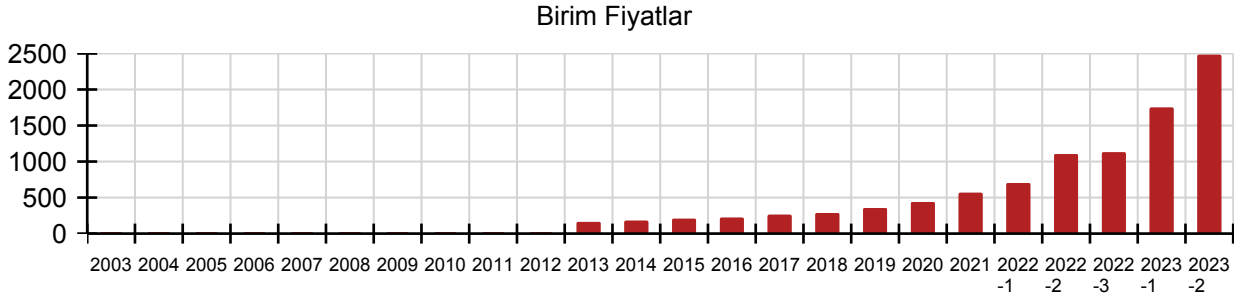

25.125.2301 Pozuna ait Birim Fiyat, Analiz ve Yapım Şartları

Birim Fiyatları Grafiđi

Yapım Şartları

Akrilik Panelli Duş Tekneleri (Ölçü: Adet, İhzarat: %60)
Paneller duş teknesi fiyatına dâhil değildir.