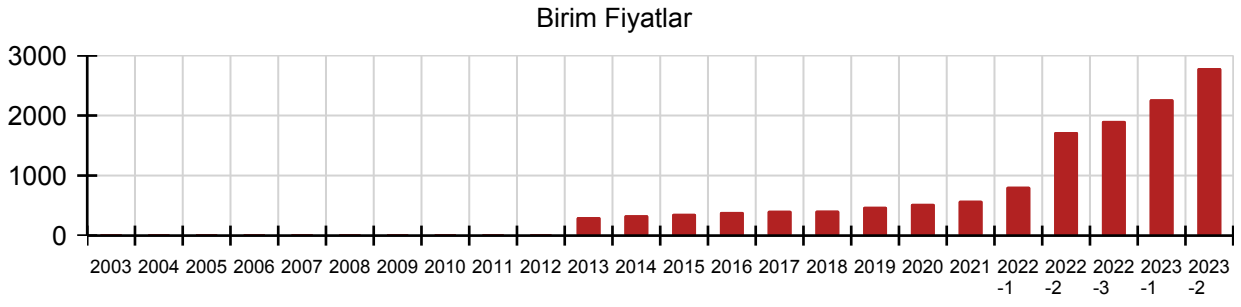

35.170.7602 Pozuna ait Birim Fiyat, Analiz ve Yapım Şartları

Birim Fiyatları Grafiği

Yapım Şartları

Oska Yazılım'dan alınmıştır.