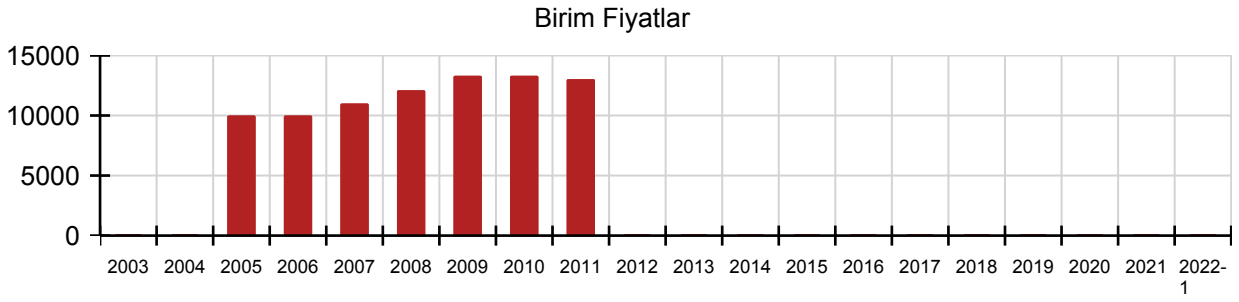

952-325 Pozuna ait Birim Fiyat, Analiz ve Yapım Şartları

Birim Fiyatları Grafiđi

Yapım Şartları

Oska Yazılım'dan alınmıştır.