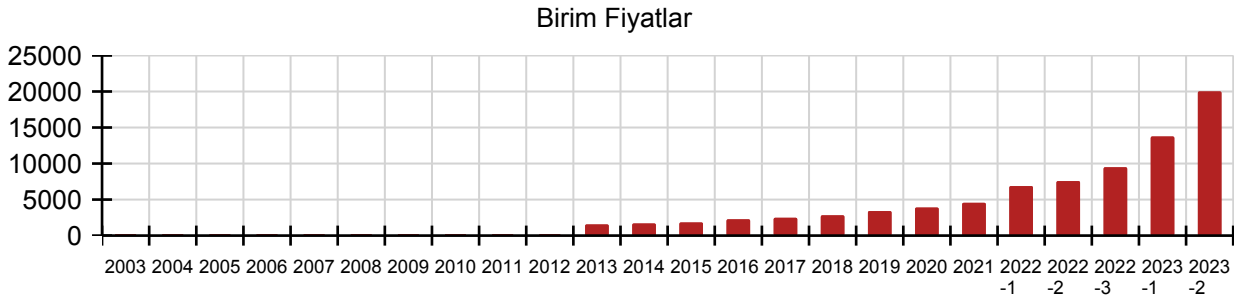

42.110.1301 Pozuna ait Birim Fiyat, Analiz ve Yapım Şartları

Birim Fiyatları Grafiđi

Yapım Şartları

Oska Yazılım'dan alınmıştır.