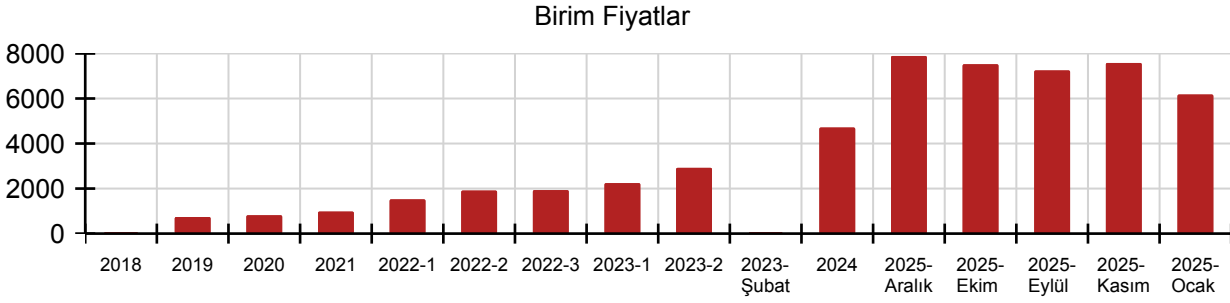

35.410.7070 Pozuna ait Birim Fiyat, Analiz ve Yapım Şartları

Birim Fiyatları Grafiđi

Yapım Şartları

Kablosuz alıcı-verici ünitesi ile çift yönlü haberleşebilen, en az 3 yıllık çalışma ömrü olan çift bataryaya sahip, otomatik kanal seçme özelliđine sahip olan, TS EN 54-18 ve TS EN 54-25 standardına, 305/2011/AB Yapı Malzemeleri Yönetmeliđine uygun olarak üretilmiş, CE uygunluk işaretiyle piyasaya arz edilmiş ve üreticinin performans beyanı ve Avrupa Birliđi tarafından akredite edilmiş kuruluşlardan alınmış Performans Deđişmezlik Sertifikasına sahip kablosuz giriş modülünün temini, işyerine nakli her türlü ufak malzeme dâhil, test edilerek çalışır halde teslimi.