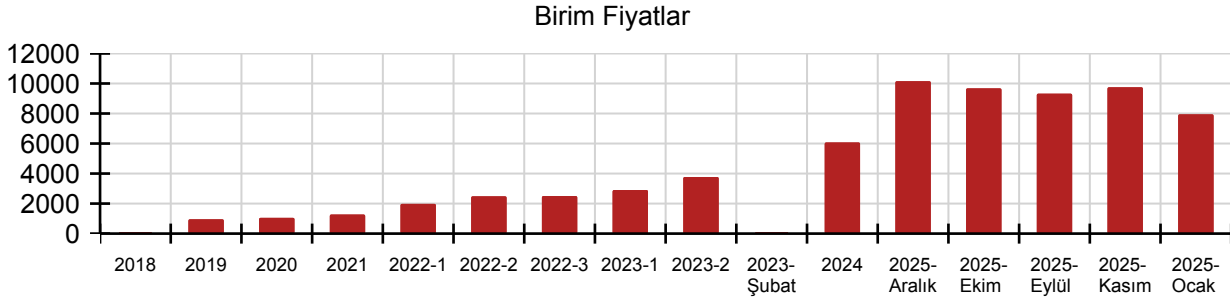

35.410.7060 Pozuna ait Birim Fiyat, Analiz ve Yapım Şartları

Birim Fiyatları Grafiđi

Yapım Şartları

Adresli kablosuz sıfırlanabilir yangın alarm butonu, sistemde manuel ikaz elemanı olarak çalışacak ve siva üstü ile siva altı montaja uygun ve mikro işlemci kontrollü olacaktır. En az 3 yıllık çalışma ömrü olan çift bataryaya sahip olan, alıcı-verici olarak çift taraflı haberleşme imkanına ve otomatik kanal seçme özelliğine sahip olan, TS EN 54-11 ve TS EN 54-25 standardına, 305/2011/AB Yapı Malzemeleri Yönetmeliğine uygun olarak üretilmiş, CE uygunluk işaretiyle piyasaya arz edilmiş ve üreticinin performans beyanı ve Avrupa Birliği tarafından akredite edilmiş kuruluşlardan alınmış Performans Değişmezlik Sertifikasına sahip butonun temini, işyerine nakli her türlü ufak malzeme dâhil, test edilerek çalışır halde teslimi.

Oska Yazılım'dan alınmıştır.