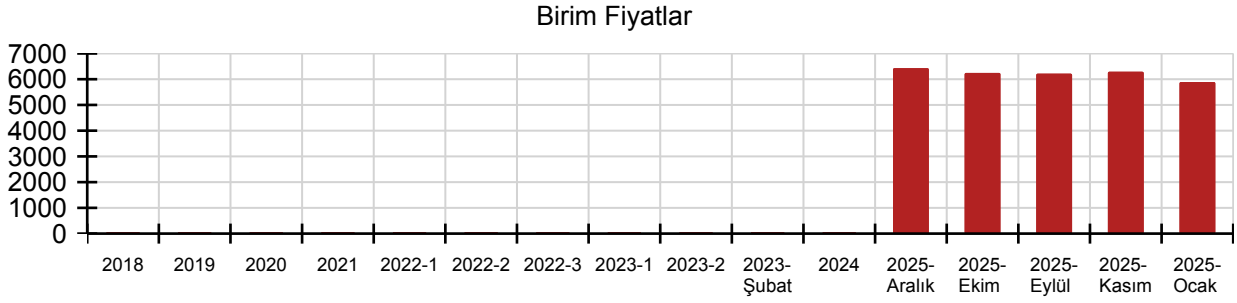

35.446.7212 Pozuna ait Birim Fiyat, Analiz ve Yapım Şartları

Birim Fiyatları Grafiđi

Yapım Şartları

802.11a/b/g/n/ac/ax kablosuz iletişim standartlarını destekleyen, en az WPA2 veya WPA3 güvenli şifreleme protokollerine ve Seamless Roaming, Band Steering, Beamforming, Load Balance, Airtime Fairness teknolojilerine sahip, harici veya dâhili antenli, en az 2x2 MIMO özelliđine, verilen IEEE 802.3af, IEEE 802.3at, IEEE 802.3at (PoE, PoE+, PoE++) özelliklerine sahip, tek bir merkezi yönetim arayüzüne sahip, bulut ya da mobil erişimi olan, 2014/35/AB Belirli Gerilim Sınırları İçin Tasarlanan Elektrikli Ekipman ile İlgili Yönetmeliđe uygun olarak CE uygunluk işaretiyle piyasaya arz edilmiş access point cihazının işyerine nakli, montajı, montaj aparatları, her nevi ufak montaj malzemeleri dâhil test edilmesi, devreye alınarak işler halde teslimi.

Oska Yazılım'dan alınmıştır.