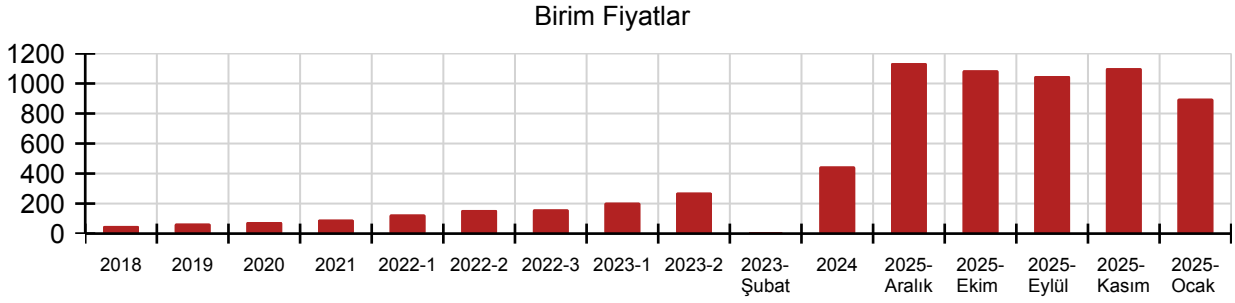

35.415.1410 Pozuna ait Birim Fiyat, Analiz ve Yapım Şartları

Birim Fiyatları Grafiđi

Yapım Şartları

Konvansiyonel resetlenebilir yangın ihbar butonu, üzerindeki esnek kırılmaz cama basılmasıyla aktive olmalı ve sıfırlama işlemi gerçekleştirilene kadar bu durumda kalmalıdır. TS EN 54-11 standardına, 305/2011/AB Yapı Malzemeleri Yönetmeliđine uygun imal edilmiş, CE uygunluk işaretiyle piyasaya arz edilmiş, üreticinin performans beyanı ve Avrupa Birliđi tarafından akredite edilmiş kuruluşlardan alınmış Performans Deđişmezlik Sertifikasına sahip olacaktır. Butonun temini, yerine montajı, yangın ihbar sortilerine bağlanması her nevi ufak malzeme ve işçilik dâhil, çalışır halde teslimi.