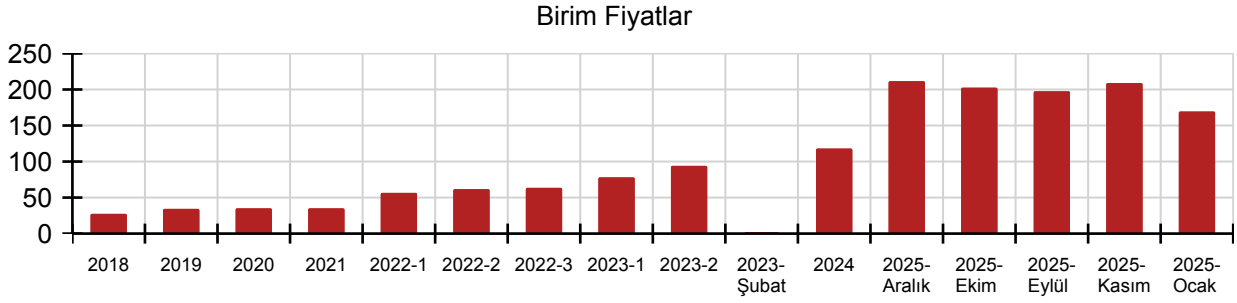

35.545.2106 Pozuna ait Birim Fiyat, Analiz ve Yapım Şartları

Birim Fiyatları Grafiđi

Yapım Şartları

Fiber optik terminasyon setleri ile aktif cihazlar arasında veya aktif cihazların kendi aralarında iletimi sağlamak için kullanılan her iki ucu da konnektörlü fiber optik kablodur. Kabloların dış kılıf çapı 3 mm'dir. Patchcord uzunluğu 3 metre ve 6 metre'dir. SM ve MM fiberler aynı dış kılıf çapına sahiptir. ST-SC-FC-LC-MTRJ konnektör çeşitleri mevcuttur. Girişim kayıp değerleri 0.3 dB altında olmalıdır, test raporları idareye verilecektir. Her nevi malzeme ve işçilik dâhil.