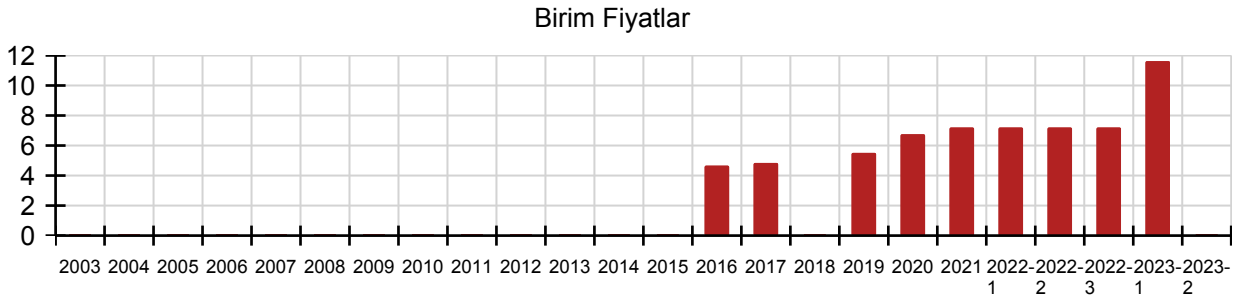

SHH-221 Pozuna ait Birim Fiyat, Analiz ve Yapım Şartları

Birim Fiyatları Grafiđi

Yapım Şartları

Oska Yazılım'dan alınmıştır.