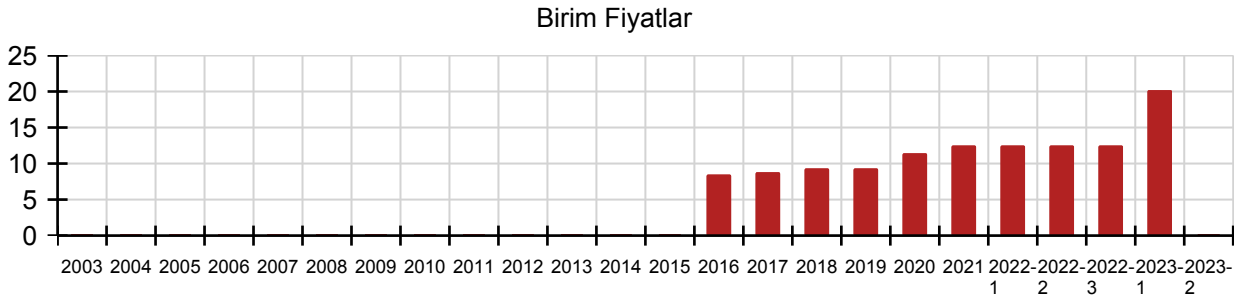

SHH-219 Pozuna ait Birim Fiyat, Analiz ve Yapım Şartları

Birim Fiyatları Grafiđi

Yapım Şartları

Oska Yazılım'dan alınmıştır.