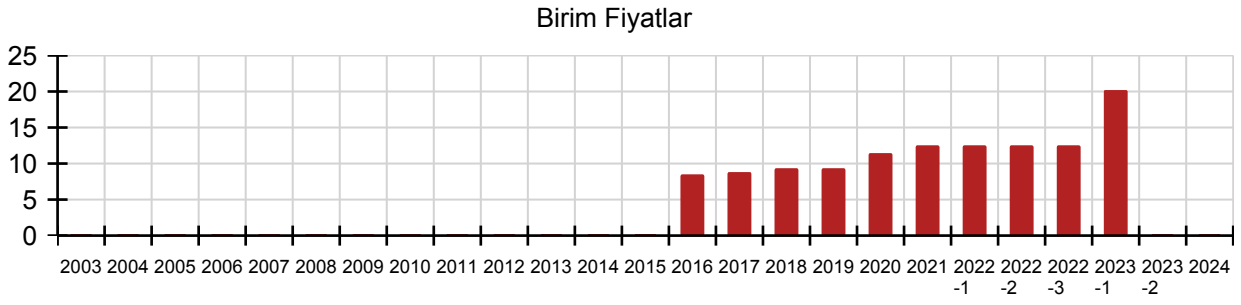

SHH-219 Pozuna ait Birim Fiyat, Analiz ve Yapım Şartları

Birim Fiyatları Grafiđi

Yapım Şartları

Oska Yazılım'dan alınmıştır.