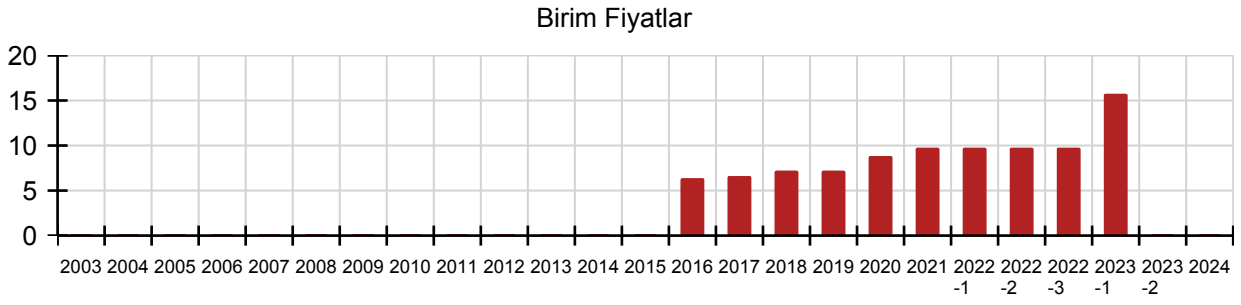

SHH-218 Pozuna ait Birim Fiyat, Analiz ve Yapım Şartları

Birim Fiyatları Grafiđi

Yapım Şartları

Oska Yazılım'dan alınmıştır.