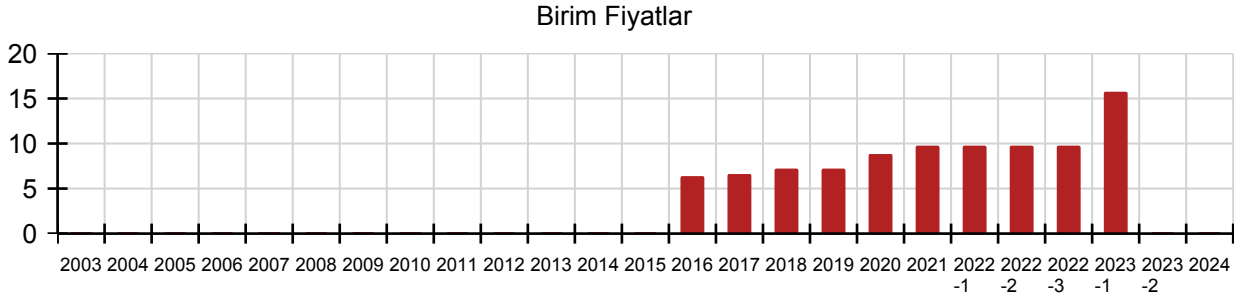

SHH-217 Pozuna ait Birim Fiyat, Analiz ve Yapım Şartları

Birim Fiyatları Grafiđi

Yapım Şartları

Oska Yazılım'dan alınmıştır.