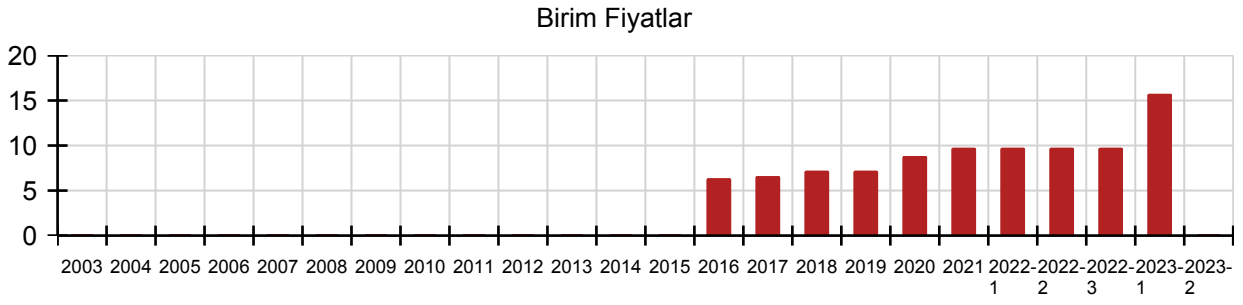

SHH-217 Pozuna ait Birim Fiyat, Analiz ve Yapım Şartları

Birim Fiyatları Grafiđi

Yapım Şartları

Oska Yazılım'dan alınmıştır.