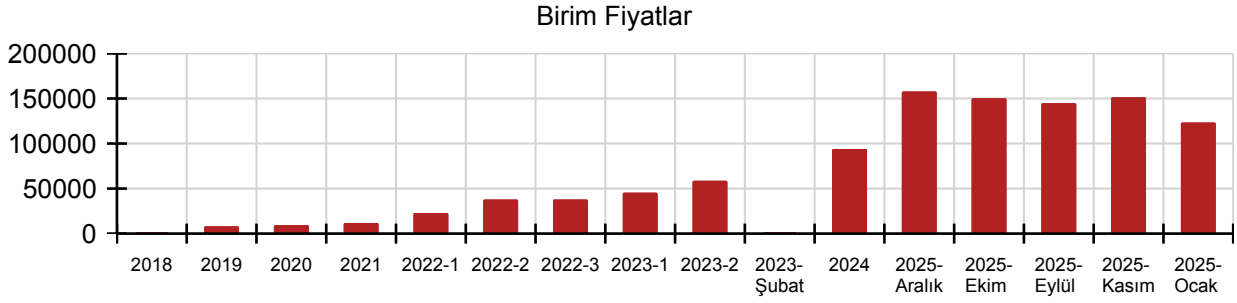

35.400.1011 Pozuna ait Birim Fiyat, Analiz ve Yapım Şartları

Birim Fiyatları Grafiđi

Yapım Şartları

Duvara monte edilebilir panel niteliğinde en az 19" büyüklüğünde LCD monitör görünümlü dokunmatik özellikli, en az 1 GB sistem belleđi sahip, en az 16 GB sabit diski bulunan, Türkçe işletim sistemine sahip, 10/100 MB LAN özelliklerini destekleyen, personel akıllı kartlarını okuyabilen, çağrılarını çeşitli cihazlar yardımıyla iletebilen ve raporlayabilen özellikte olan çağrı panelinin temini, işyerine nakli, montajı ve bağlantılarının yapılması işler halde teslimi.