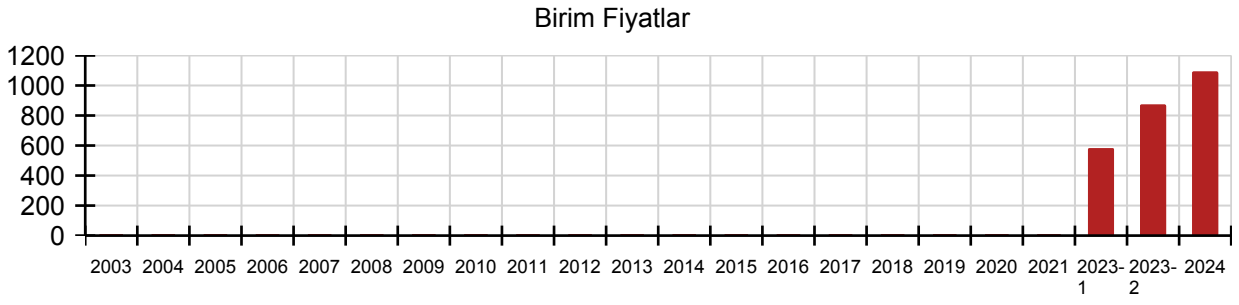

20.282.2105 Pozuna ait Birim Fiyat, Analiz ve Yapım Şartları

Birim Fiyatları Grafiđi

Yapım Şartları

Oska Yazılım'dan alınmıştır.