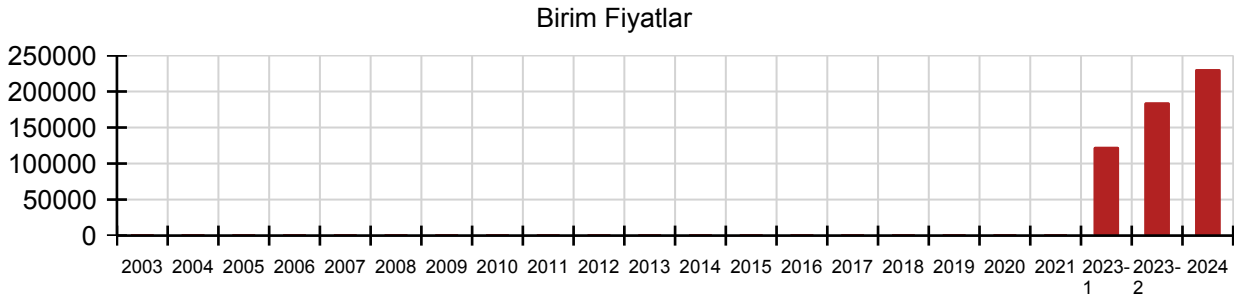

20.280.3308 Pozuna ait Birim Fiyat, Analiz ve Yapım Şartları

Birim Fiyatları Grafiđi

Yapım Şartları

Oska Yazılım'dan alınmıştır.