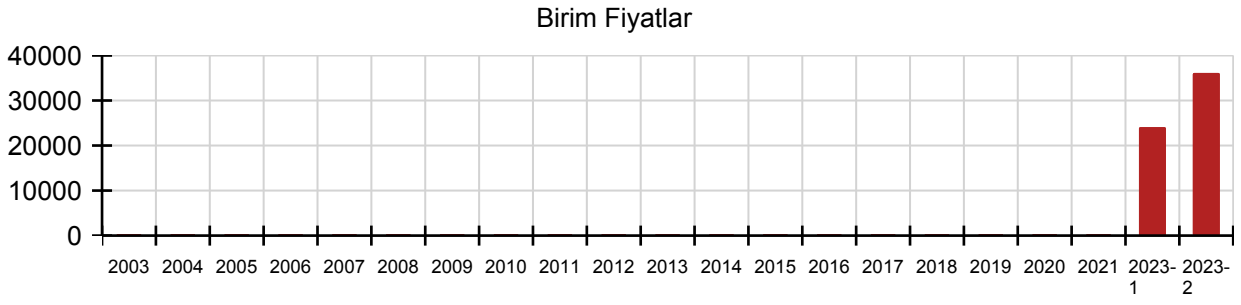

20.280.3202 Pozuna ait Birim Fiyat, Analiz ve Yapım Şartları

Birim Fiyatları Grafiđi

Yapım Şartları

Oska Yazılım'dan alınmıştır.