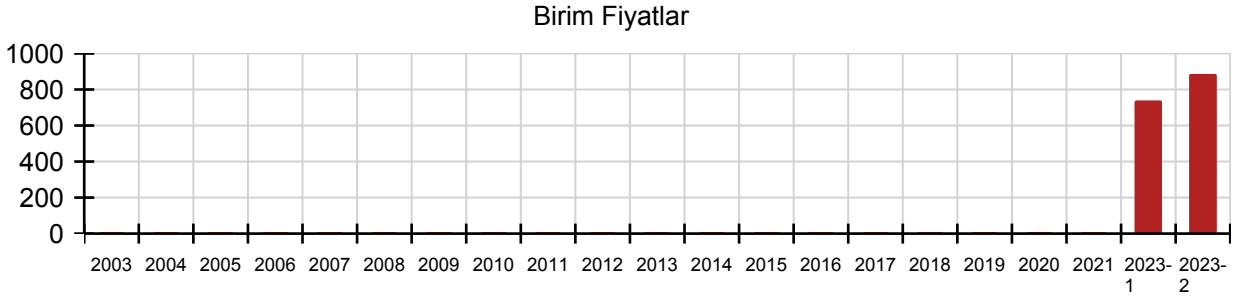

20.245.4104 Pozuna ait Birim Fiyat, Analiz ve Yapım Şartları

Birim Fiyatları Grafiđi

Yapım Şartları

Oska Yazılım'dan alınmıştır.