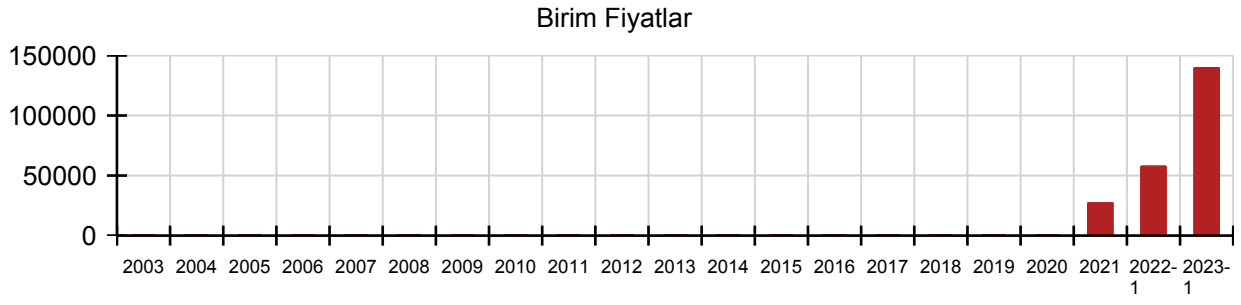

22.7.3-001 Pozuna ait Birim Fiyat, Analiz ve Yapım Şartları

Birim Fiyatları Grafiđi

Yapım Şartları

Oska Yazılım'dan alınmıştır.