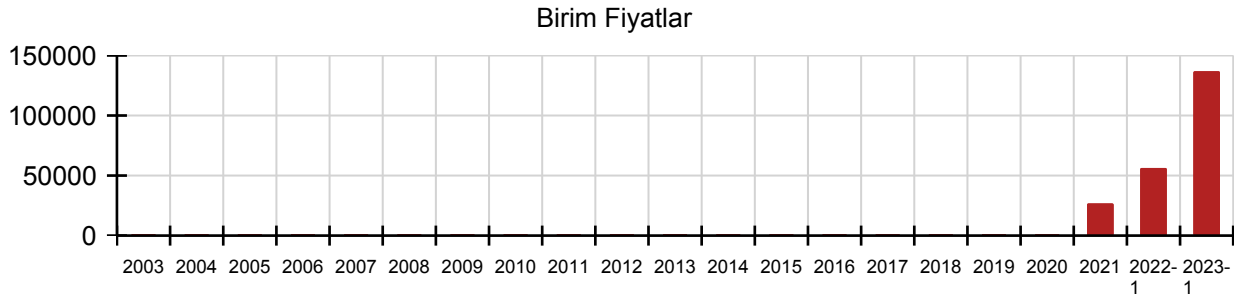

22.7.3-001 Pozuna ait Birim Fiyat, Analiz ve Yapım Şartları

Birim Fiyatları Grafiđi

Yapım Şartları

Oska Yazılım'dan alınmıştır.