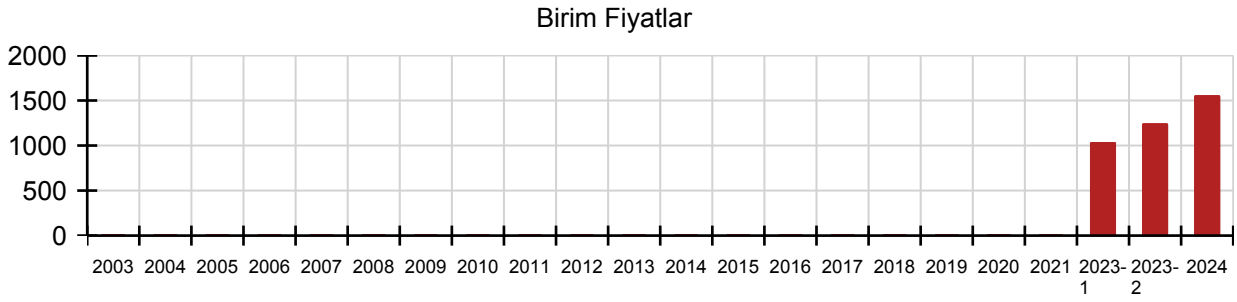

20.245.3111 Pozuna ait Birim Fiyat, Analiz ve Yapım Şartları

Birim Fiyatları Grafiđi

Yapım Şartları

Oska Yazılım'dan alınmıştır.