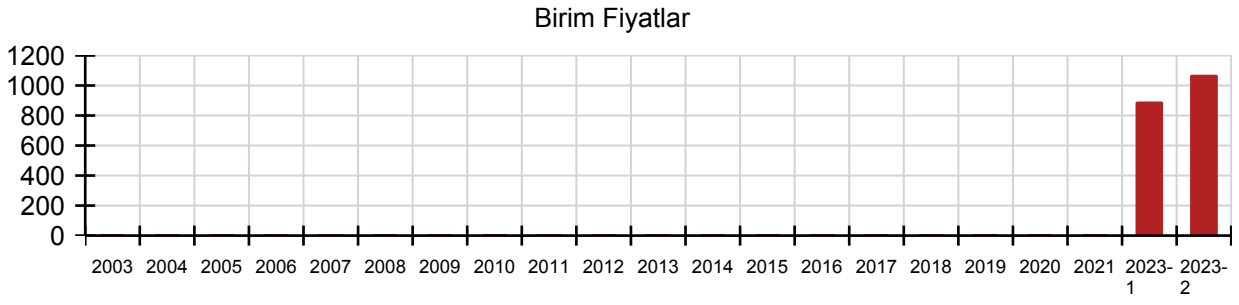

20.245.3109 Pozuna ait Birim Fiyat, Analiz ve Yapım Şartları

Birim Fiyatları Grafiđi

Yapım Şartları

Oska Yazılım'dan alınmıştır.