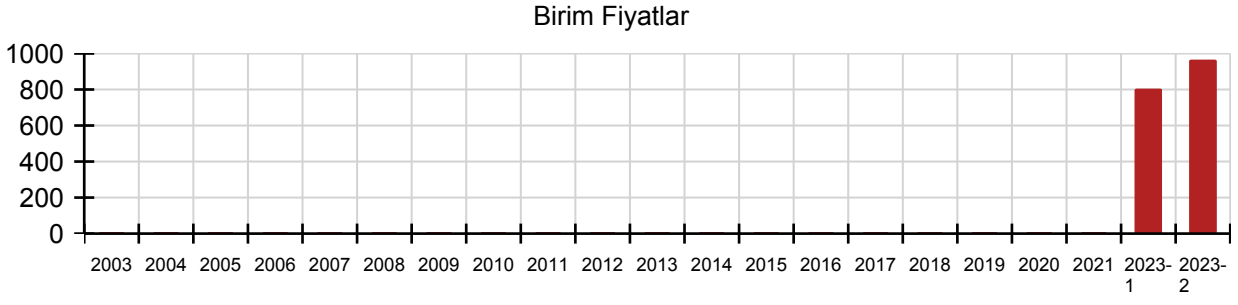

20.245.3108 Pozuna ait Birim Fiyat, Analiz ve Yapım Şartları

Birim Fiyatları Grafiđi

Yapım Şartları

Oska Yazılım'dan alınmıştır.