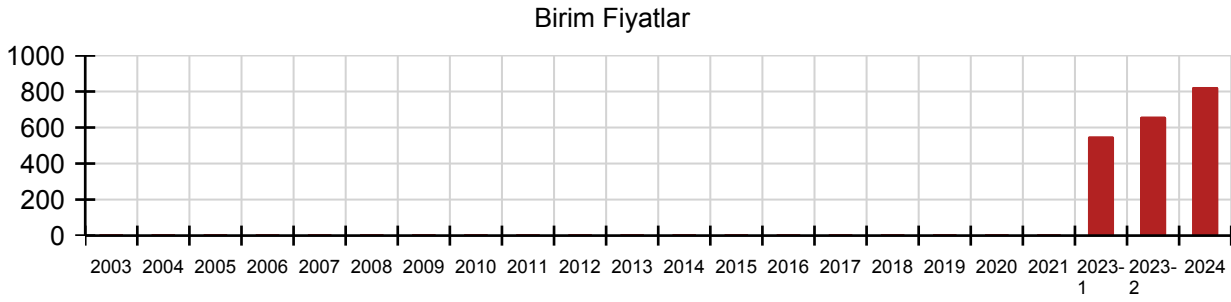

20.245.3105 Pozuna ait Birim Fiyat, Analiz ve Yapım Şartları

Birim Fiyatları Grafiđi

Yapım Şartları

Oska Yazılım'dan alınmıştır.