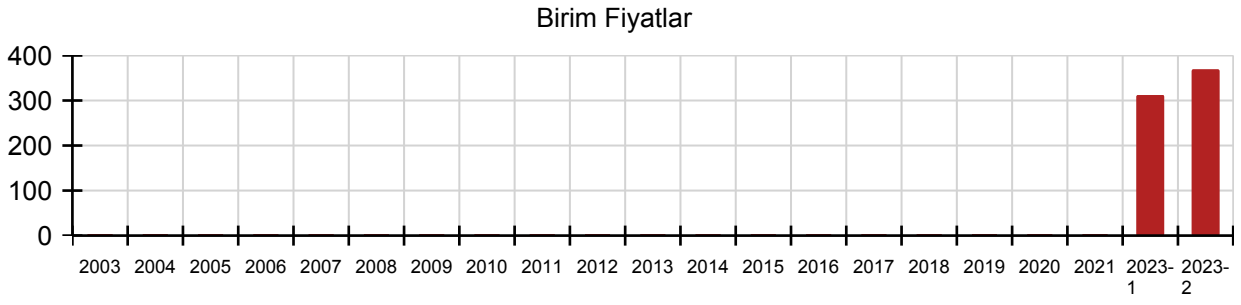

20.245.3102 Pozuna ait Birim Fiyat, Analiz ve Yapım Şartları

Birim Fiyatları Grafiđi

Yapım Şartları

Oska Yazılım'dan alınmıştır.