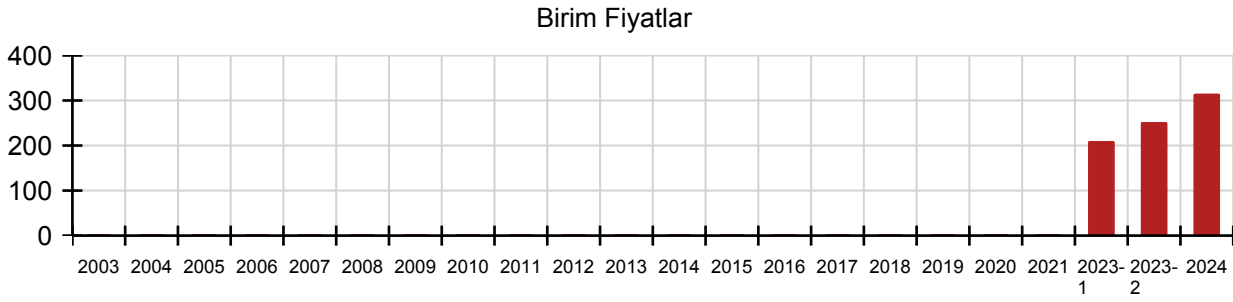

20.245.3101 Pozuna ait Birim Fiyat, Analiz ve Yapım Şartları

Birim Fiyatları Grafiđi

Yapım Şartları

Oska Yazılım'dan alınmıştır.